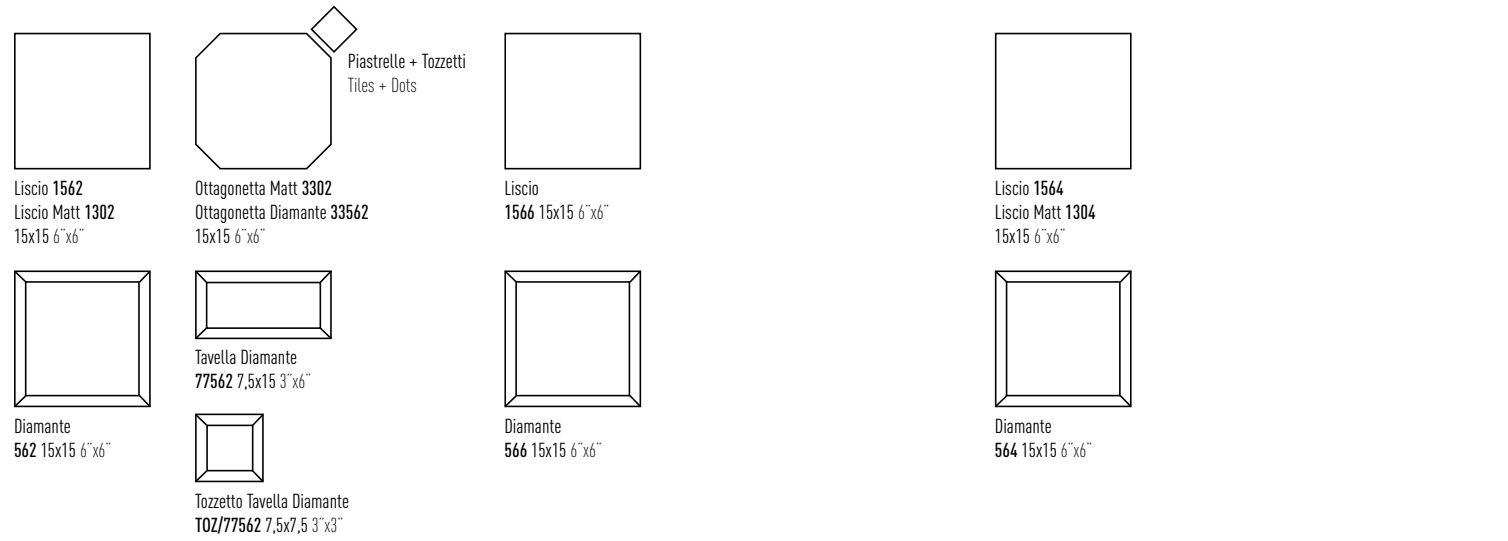

Bordeaux

Lilla

Blu

MATT LUCIDO GLOSSY LUCIDO GLOSSY MATT LUCIDO GLOSSY