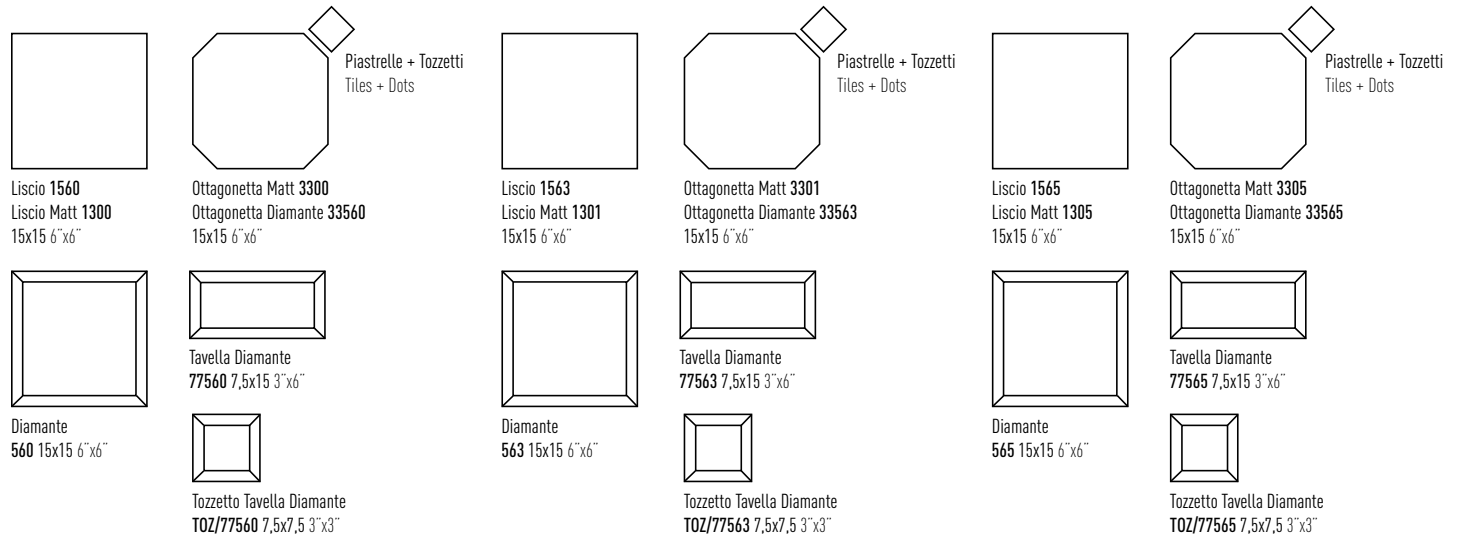

9 Diamante
15x15 6"x6"

9 Diamante
7,5x15 3"x6"

8 Ottagonetta
15x15 6"x6"

7 Liscio
15x15 6"x6"

Bianco

Nero

Champagne

MATT LUCIDO GLOSSY MATT LUCIDO GLOSSY MATT LUCIDO GLOSSY