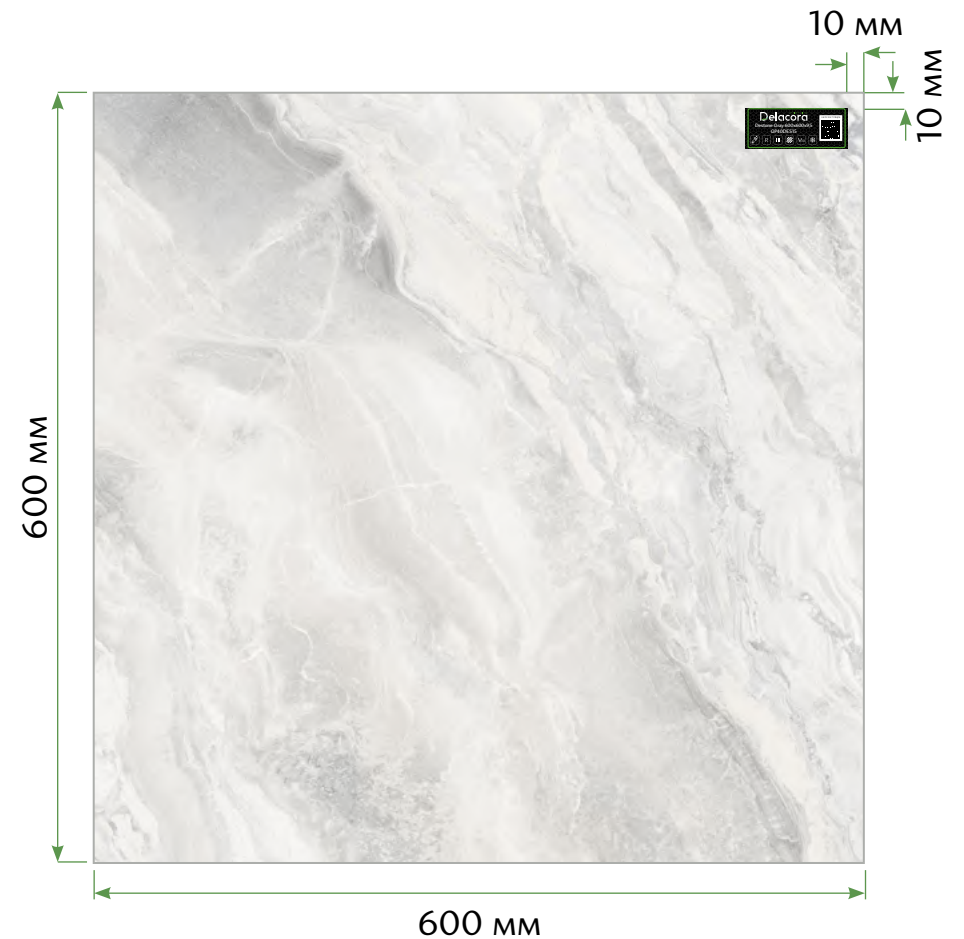

Этикетка для керамогранита

Этикетка наклеивается в правый верхний угол соответствующего керамогранита на расстоянии от края 10 мм.