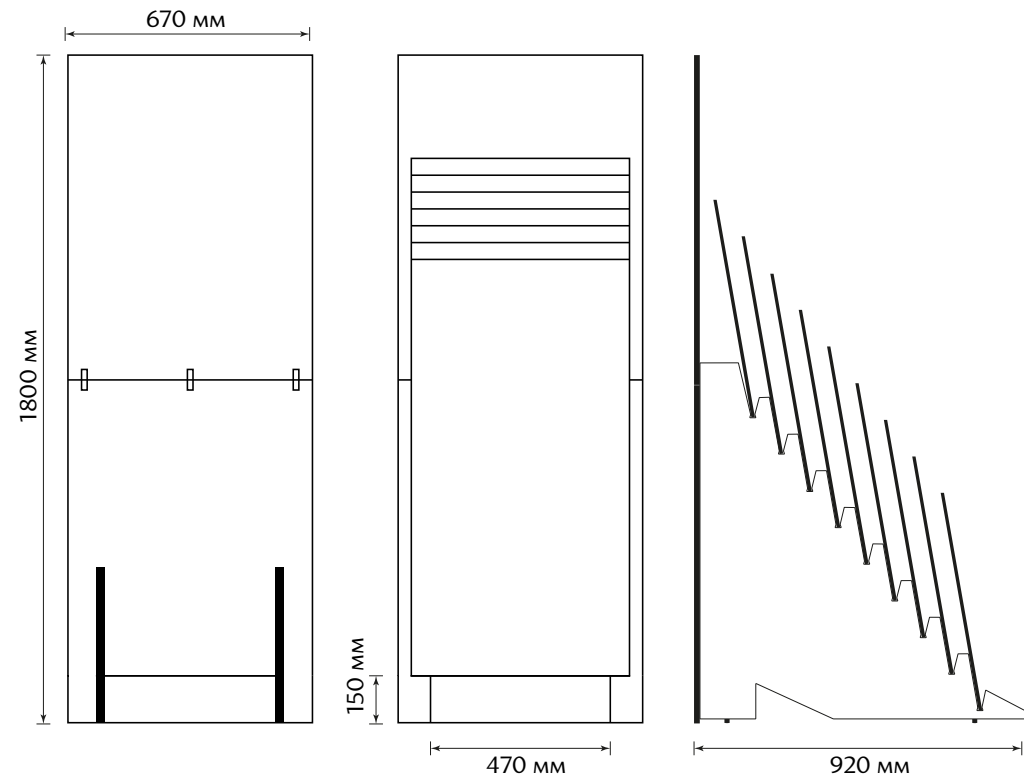

6. D12046M
Arts Gray

7. D12038M
Absolute Ice

8. D12041M
Turin Light

9. D12042M
Turin Dark

Этикетка для керамогранита

Этикетка наклеивается в правый верхний угол соответствующего керамогранита на расстоянии от края 10 мм.

Стенд «Кулла» из ЛДСП

Количество экспозиций плитки: 9 шт.

Размер плитки: 600x600 мм

Тип стенда: Кулла

Габариты: 670x920x1800 мм

Габариты 1 стенда в упаковке без плиток: 970x720x70 мм

Вес упаковки: 24 кг

Порядок размещения керамогранита на стенде