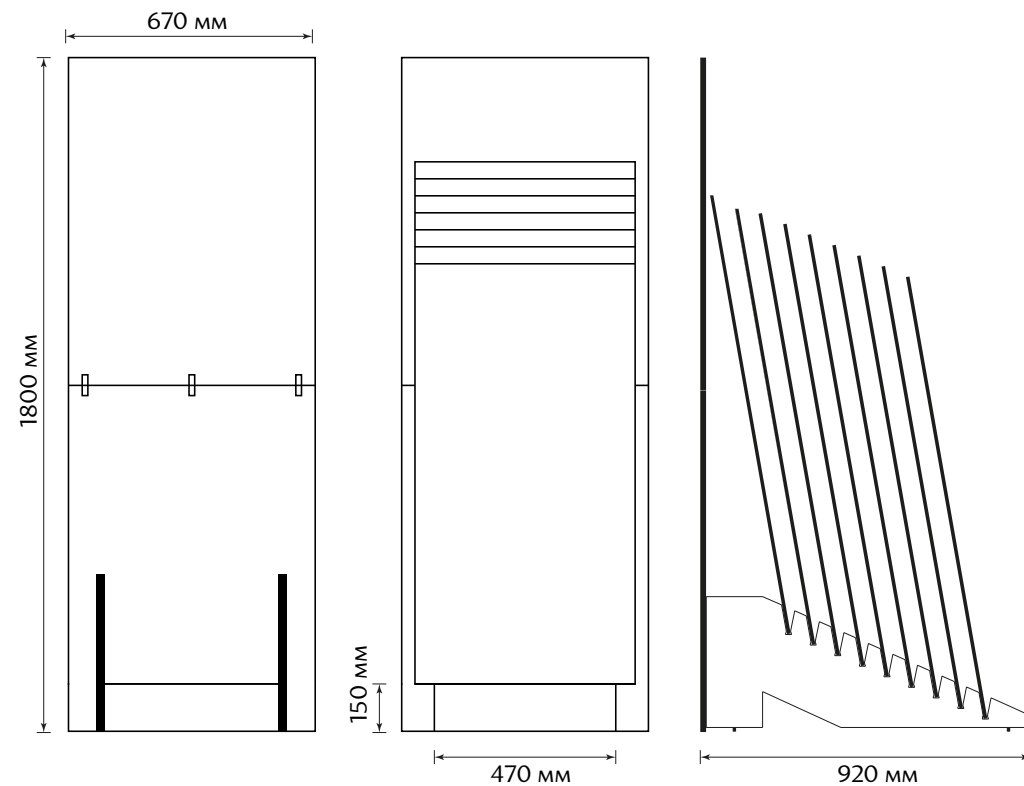

Turin Light GP40TUR15

Стенд «Кулла» из ЛДСП

Количество экспозиций плитки: 9 шт.

Размер плитки: 600x1200 мм

Тип стенда: Кулла

Габариты: 670x920x1800 мм

Габариты 1 стенда в упаковке без плиток: 970x720x70 мм

Вес упаковки: 24 кг