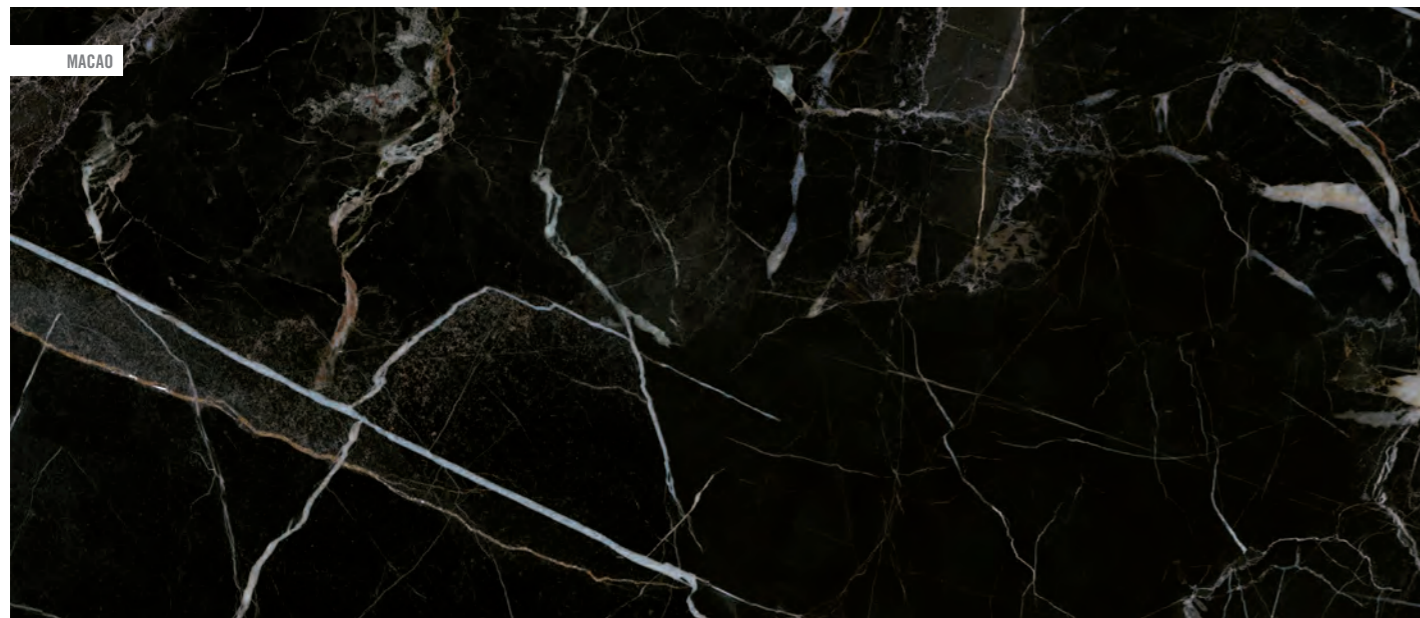

RESORT

VERBIER

KIRUNA

MACAO

120x120 cm.
47.2x47.2 inches
Verbier-R
Kiruna-R
G.171
Macao-R
G.206

60x120 cm.
23.6x47.2 inches
Verbier-R
Kiruna-R
G.203
Macao-R
G.169

19,4x120 cm.
7.6x47.2 inches
Verbier-R
Kiruna-R
G.203
Macao-R
G.169