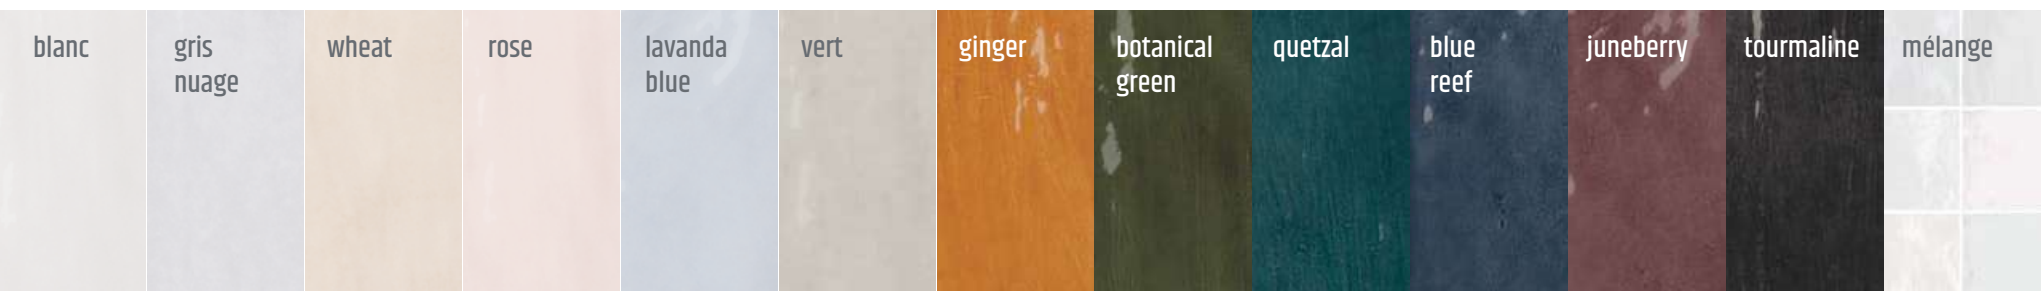

la riviera

La Riviera Lavanda Blue 13,2 x 13,2 cm / 5" x 5"

Pasta blanca · Revestimiento

White body · Wall tiles / Weißscherben · Wandfliesen / Pâte blanche · Faiences

Formatos

Sizes / Formate / Formats

13,2 x 13,2 cm
5" x 5"

Blanc	25851 EQ-3
Gris Nuage	25852 EQ-3
Wheat	25856 EQ-3
Rose	25853 EQ-3
Lavanda Blue	25854 EQ-3
Vert	25855 EQ-3
Ginger	25857 EQ-3
Botanical Green	25860 EQ-3
Quetzal	25859 EQ-3
Blue Reef	25861 EQ-3
Juneberry	25858 EQ-3
Tourmaline	25862 EQ-3

6,5 x 20 cm
2½" x 8"

Blanc	25837 EQ-3
Gris Nuage	25838 EQ-3
Wheat	25842 EQ-3
Rose	25839 EQ-3
Lavanda Blue	25840 EQ-3
Vert	25841 EQ-3
Ginger	25843 EQ-3
Botanical Green	25847 EQ-3
Quetzal	25845 EQ-3
Blue Reef	25848 EQ-3
Juneberry	25844 EQ-3
Tourmaline	25849 EQ-3

* Estos modelos están compuestos por diseños diferentes que se sirven en la misma caja de modo aleatorio.

* These models are made up of different designs, packaged randomly in the same box.

* Diese Modelle setzen sich aus verschiedenen Designs zusammen, die nach dem Zufallsprinzip in demselben Karton verteilt und geliefert werden.

* Ces modèles sont composés par des designs différents qui sont présentés dans le même carton de façon aléatoire.