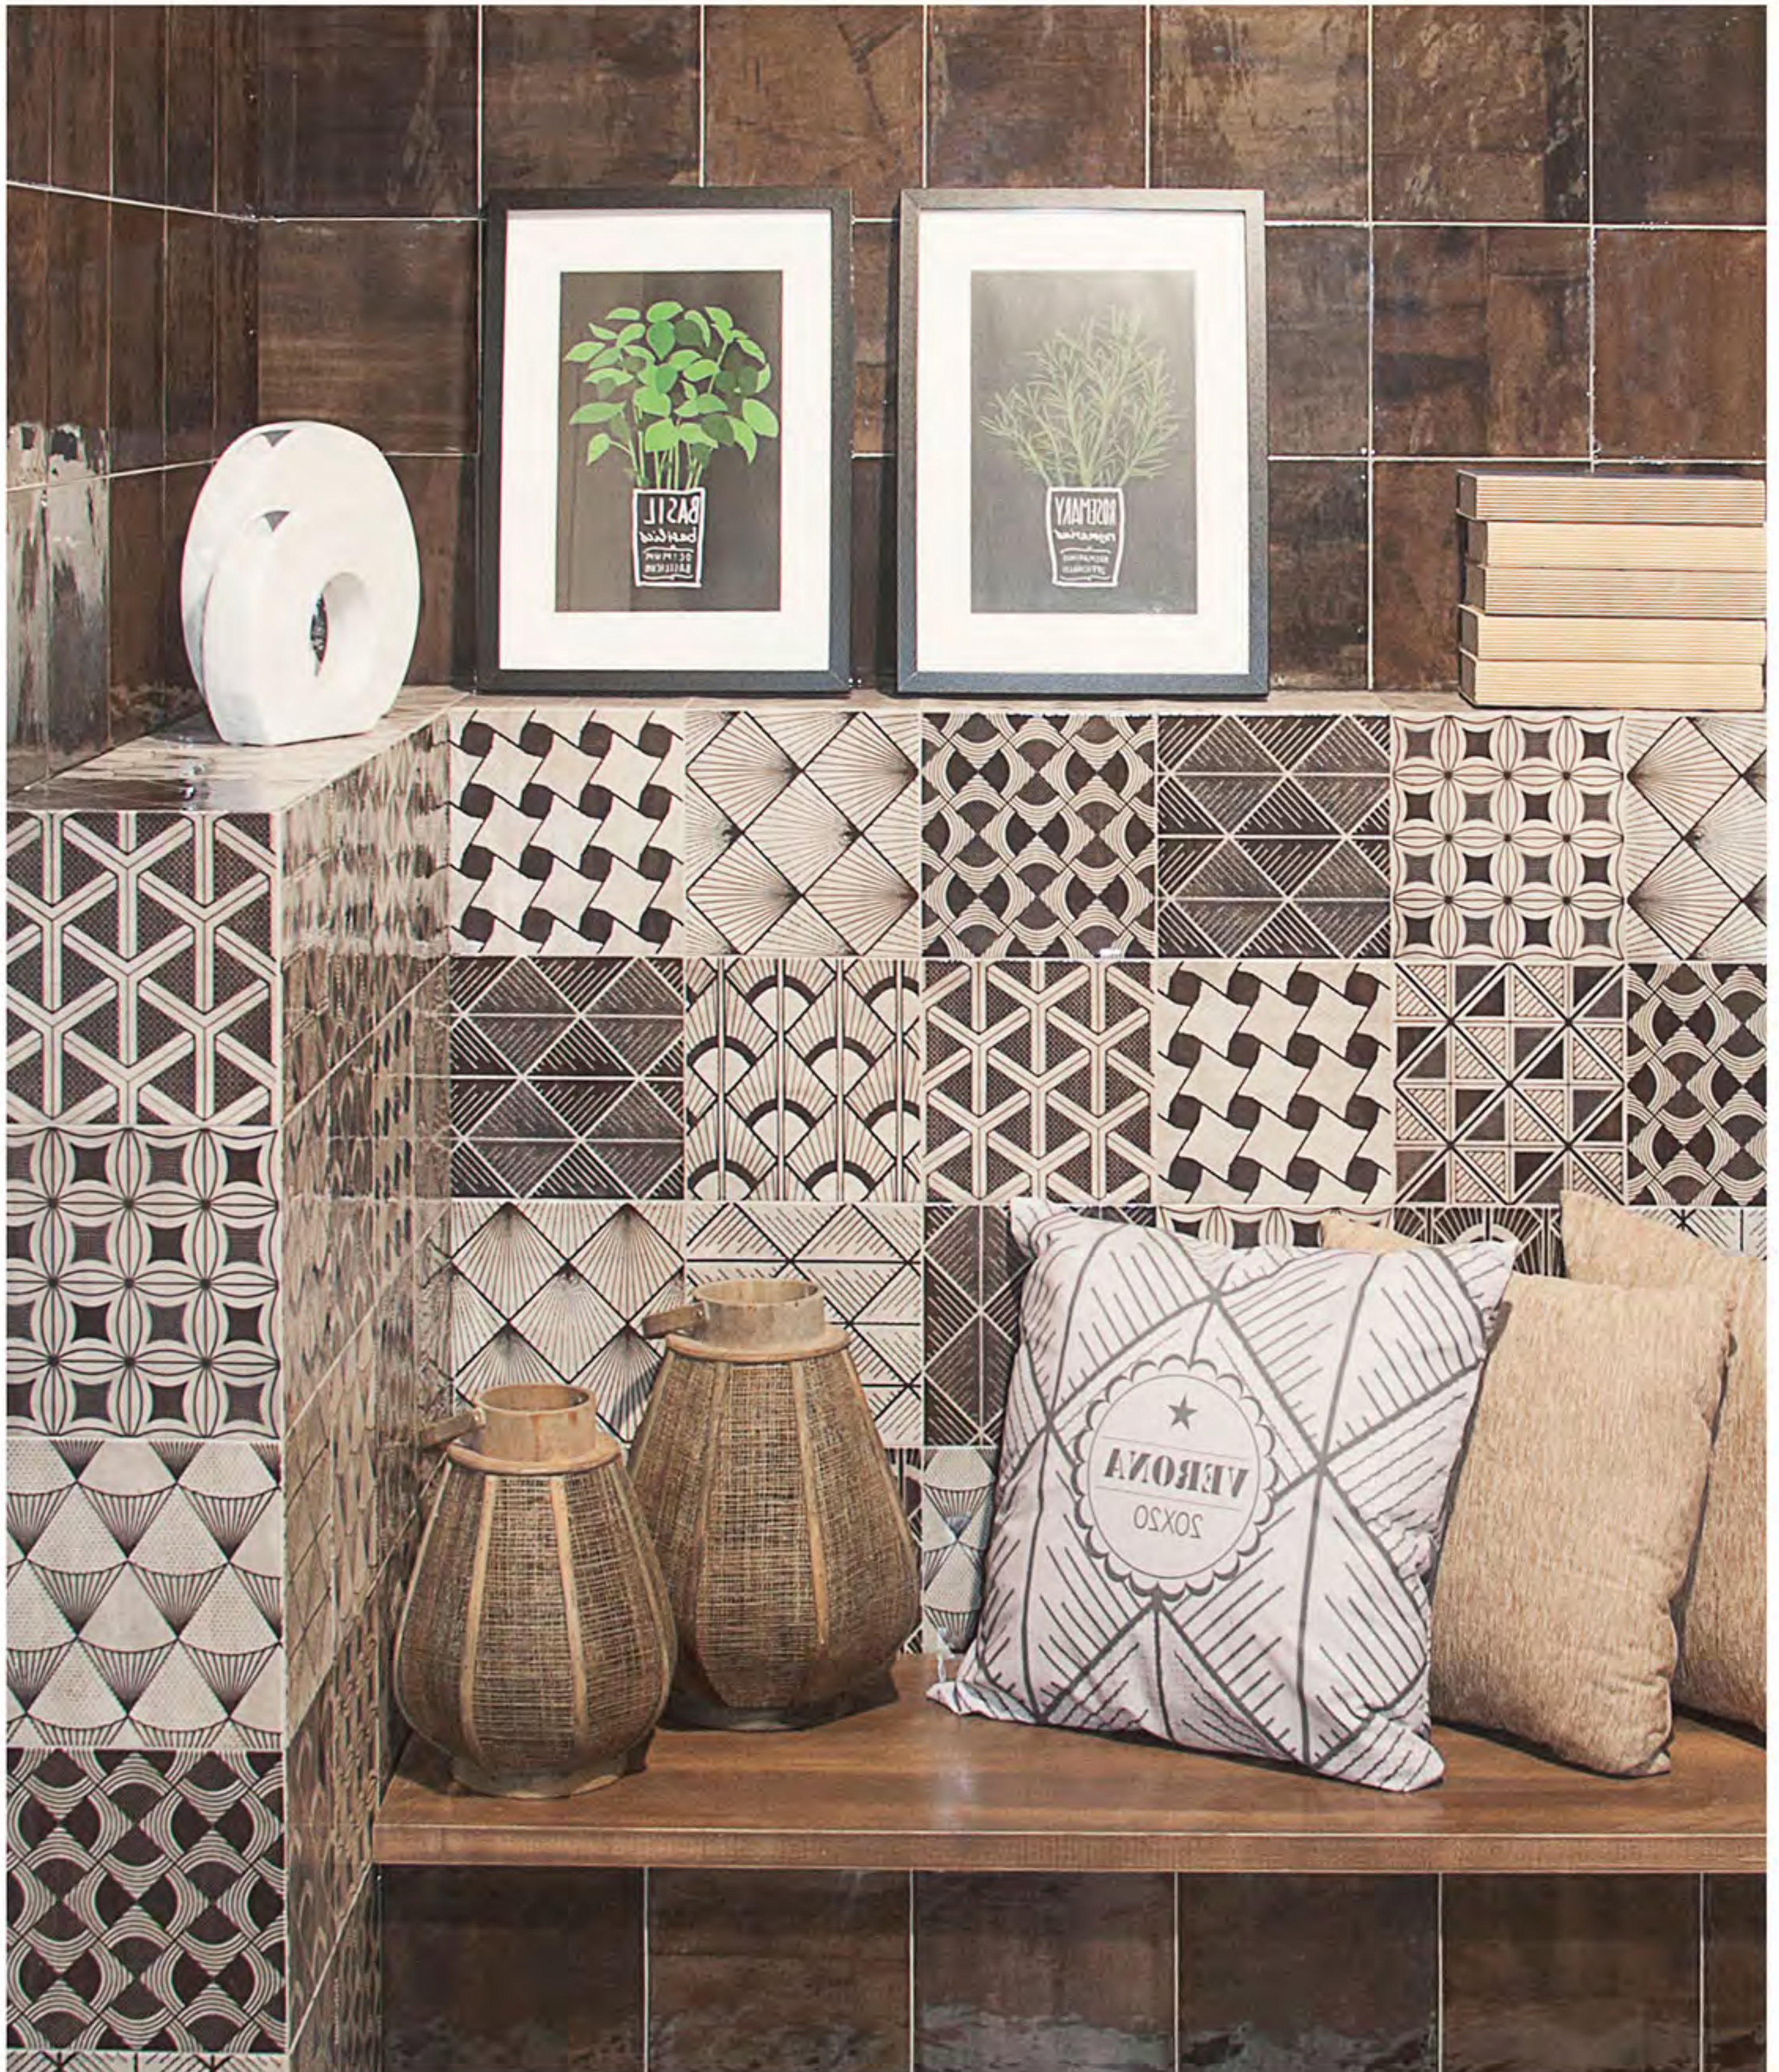

BASES

VERONA VIOLA 20x20 (M-130) 8"x8"

DECOR ERBE 20x20 (M-220) 8"x8"

BASES DECOR

VOLUMEN VERONA VIOLA 20x20 (M-220) 8"x8"

DECOR WAVES 20x20 (M-220) 8"x8"

Disponible en 10x20 · 4"x8"  
Available in 10x20 · 4"x8"  
Ver serie completa en página 24  
Check complete series in page 24

9mm

Disponible en 20x20 · 8"x8"  
Available in 20x20 · 8"x8"  
Ver serie completa en página 190  
Check complete series in page 190

20x20 8"x8"

 **SERIE VERONA 20x20 8"x8"**

20x20 8"x8"

Verona Negro 20x20 - Decor Keo 20x20