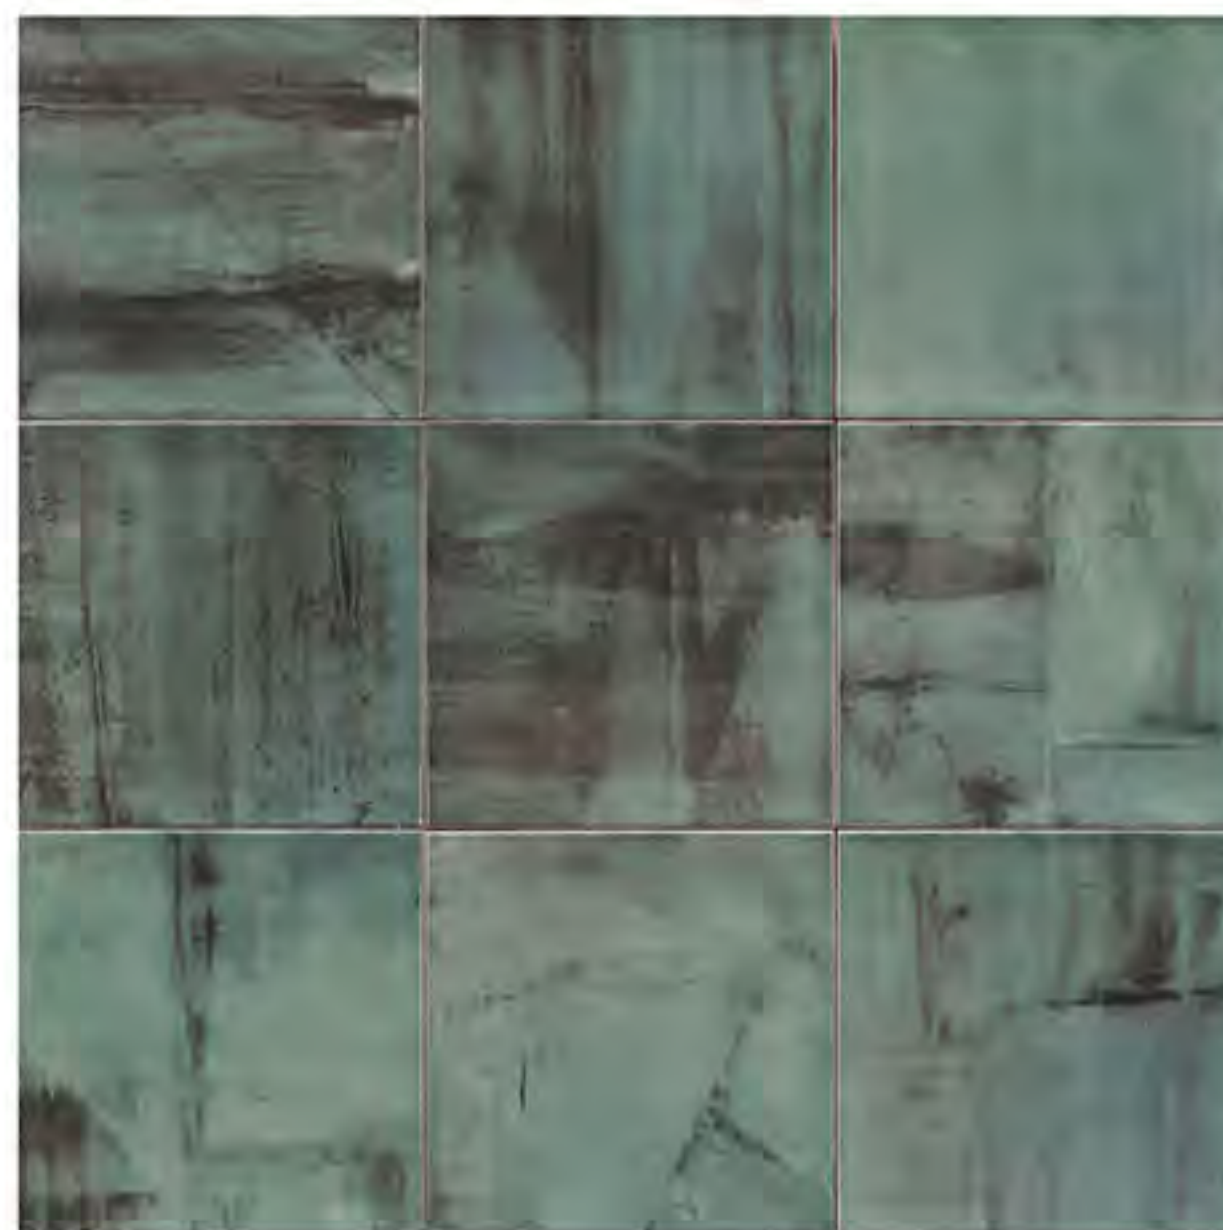

VERONA VERDE 20x20 (M-130) 8"x8"