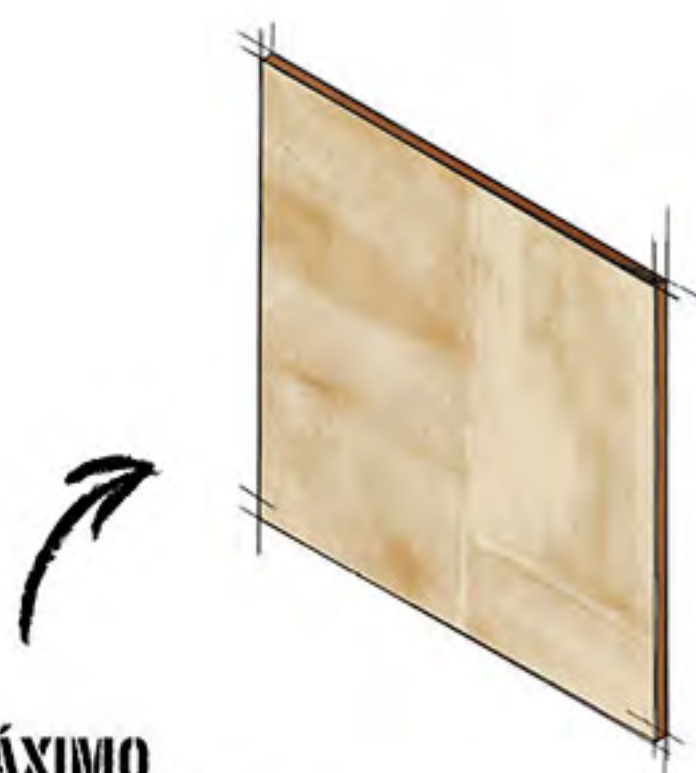

# SERIE VERONA

REVESTIMIENTO  
WALL TILE

SATINADO  
SEMI-GLOSS

BAÑO  
BATHROOM

COCINA  
KITCHEN

INTERIOR  
INSIDE

E.PÚBLICO  
PUBLIC SPACE

**MÁXIMO  
DESTONIFICADO**  
SHADE VARIATION