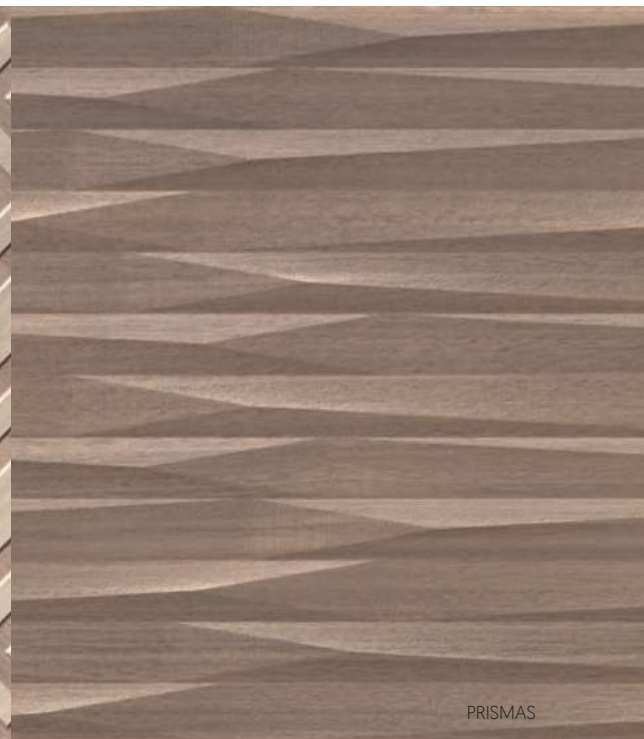

La beauté naturelle du bois façonné.

4 reliefs décoratifs pour sa version revêtement au format 40x120 inspirés de la sculpture sur bois et créés pour offrir une solution décorative.

SHAPES

VECTOR

KROSS

PRISMAS