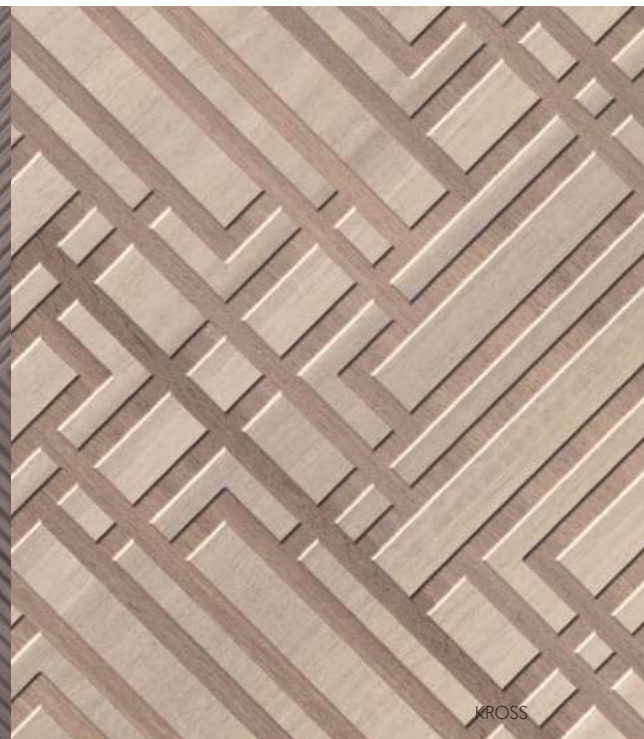

EUKALYPT COLORS & SHAPES

The natural beauty of wood made fashion.

4 decorative reliefs for its 40x120 version for walls inspired by the carving work carried out on wood and created as a decorative solution.

La belleza natural de la madera hecha moda.

4 relieves decorativos para su versión de revestimiento en formato 40x120 inspirados en el tallado de la madera y creados para ofrecer una solución decorativa.

La beauté naturelle du bois façonné.

4 reliefs décoratifs pour sa version revêtement au format 40x120 inspirés de la sculpture sur bois et créés pour offrir une solution décorative.

SHAPES

KROSS