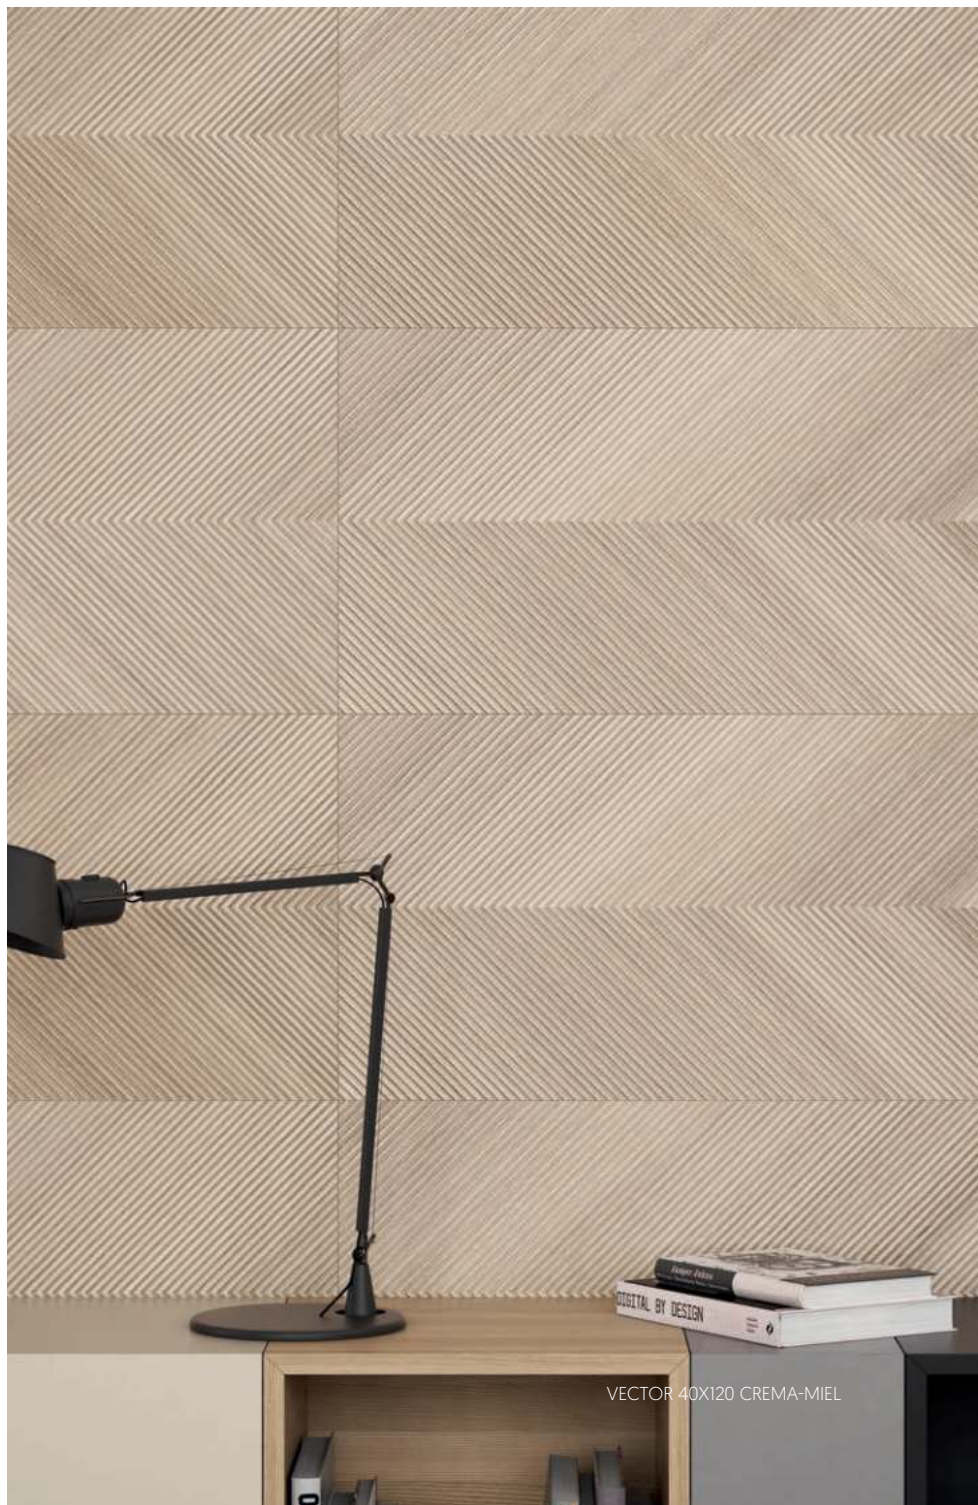

EUKALYPT
COLLECTION