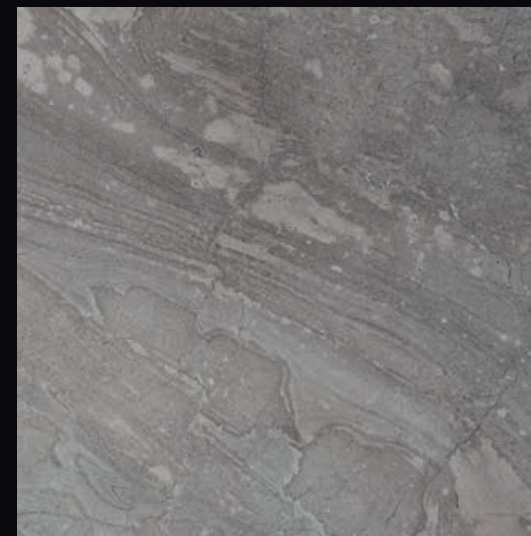

CR. MANAOS PEARL