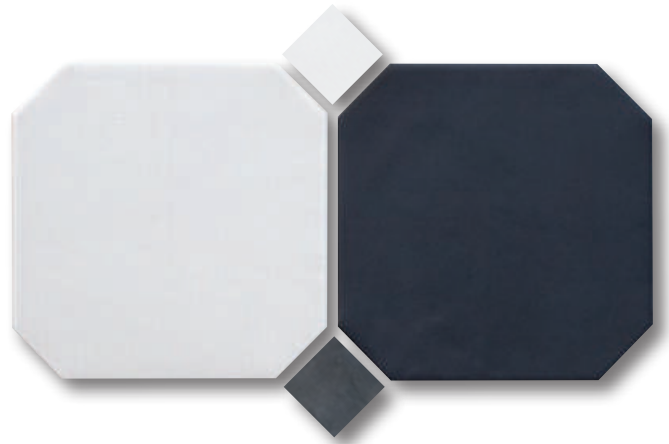

Octagon

EQUIPE

EQUIPE

2

Octagon

20x20 cm.

8" x 8"

1. Octagon Gris Mate, Taco Blanco | 2. Octagon Mármol Blanco, Negro, Taco Mármol Blanco, Negro | 3. Octagon Mármol Beige, Taco Emperador Marrón

Octagon Blanco Mate, Taco Negro

Octagon

EQUIPE

6

Octagon

EQUIPE

Octagon

EQUIPE

8

Blanco Mate 20x20
20547 EQ-3

Gris Mate 20x20
20555 EQ-3

Negro Mate 20x20
20554 EQ-3

Mármol Blanco 20x20
21010 EQ-3

Mármol Beige 20x20
21009 EQ-3

Mármol Negro 20x20
21011 EQ-3

Taco Mate / Matt

Blanco 4,6x4,6
20403 EQ-18

Gris 4,6x4,6
20569 EQ-18

Negro 4,6x4,6
20404 EQ-18

Taco Mármol / Marble

Mármol Blanco 4,6x4,6
21012 EQ-18

Emperador Marrón 4,6x4,6
21013 EQ-18

Mármol Negro 4,6x4,6
21014 EQ-18

Tacos Brillo / Shiny