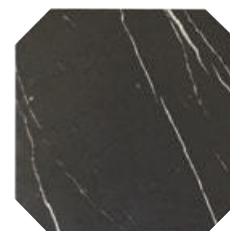

Octagon

EQUIPE

EQUIPE

2

Octagon

20x20 cm.

8" x 8"

1. Octagon Gris Mate, Taco Blanco | 2. Octagon Mármol Blanco, Negro, Taco Mármol Blanco, Negro | 3. Octagon Mármol Beige, Taco Emperador Marrón

Octagon Blanco Mate, Taco Negro

Octagon

EQUIPE

6

Octagon

EQUIPE

Octagon

EQUIPE

8

Blanco Mate 20x20
20547 EQ-3

Gris Mate 20x20
20555 EQ-3

Negro Mate 20x20
20554 EQ-3

Mármol Blanco 20x20
21010 EQ-3

Mármol Beige 20x20
21009 EQ-3

Mármol Negro 20x20
21011 EQ-3

Taco Mate / Matt

Blanco 4,6x4,6
20403 EQ-18

Gris 4,6x4,6
20569 EQ-18

Negro 4,6x4,6
20404 EQ-18

Taco Mármol / Marble

Mármol Blanco 4,6x4,6
21012 EQ-18

Emperador Marrón 4,6x4,6
21013 EQ-18

Mármol Negro 4,6x4,6
21014 EQ-18

Tacos Brillo / Shiny