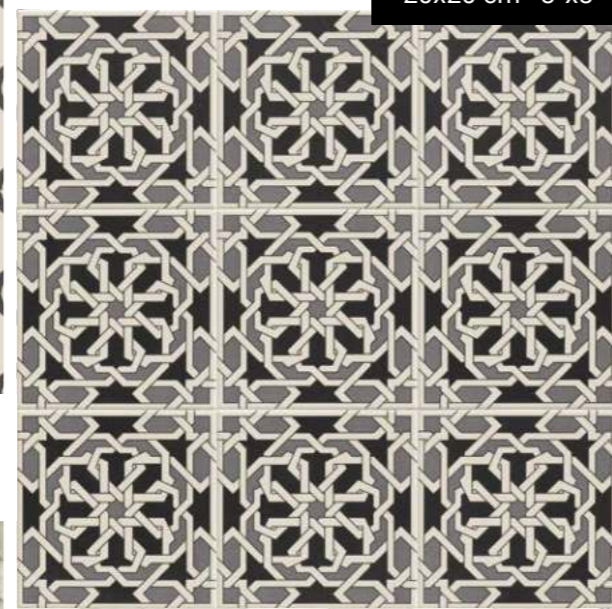

“Boho Chic”

diseños que recuperan la esencia tradicional
Designs that recover the traditional essence

9mm.

MEDINA 20x20 / 8"x8"

ZELLIGE

DECO
RATIVE
20x20 · 8" x 8" FLOOR

BASE

MEKNES M-280
20x20 cm · 8" x 8"

FEZ M-280
20x20 cm · 8" x 8"

PAV. FEZ 20x20 / 8"x8" · RIVOLI WHITE 15x30 / 6"x12" · RIVOLI GREY 15x30 / 6"x12"
RIVOLI BLACK 15x30 / 6"x12" · ALPE WHITE 15x30 / 6"x12" · ALPE BLACK 15x30 / 6"x12"

PAV. TANGER 20x20 / 8"x8"
TIN-TILE CREAM 20x20 / 8"x8" · METALLO CREAM 20x20 / 8"x8"